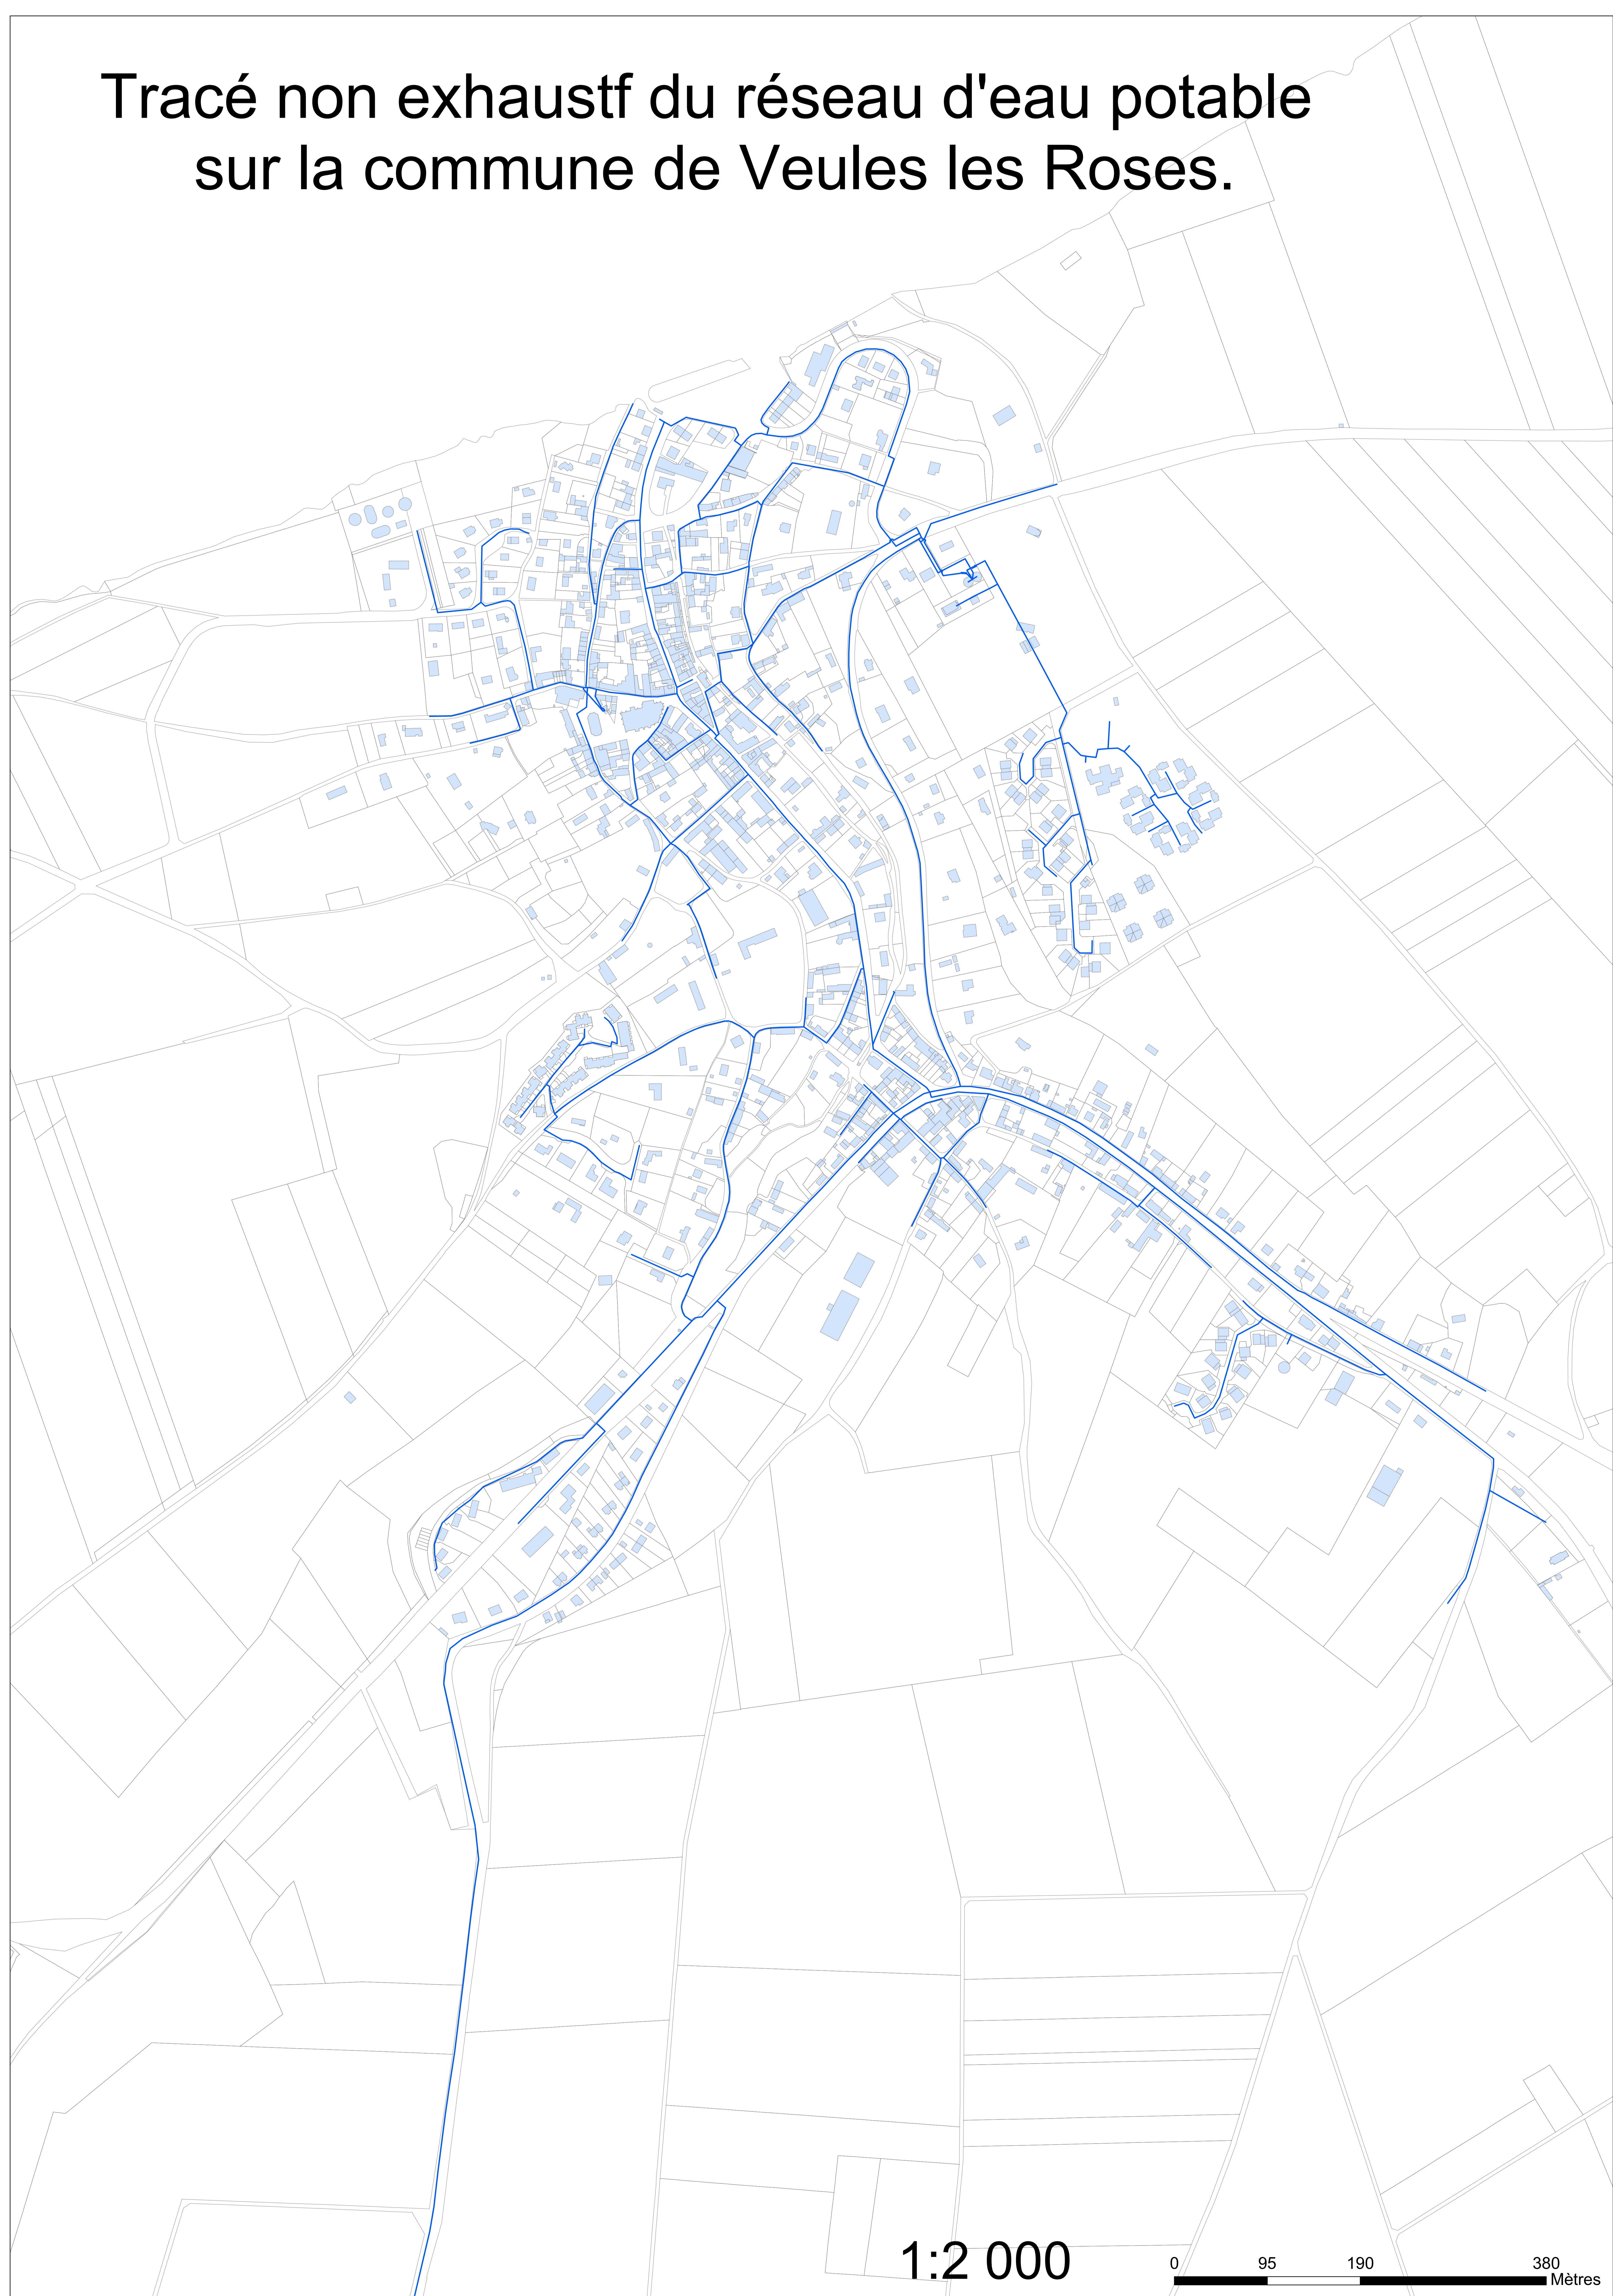

Tracé non exhaustif du réseau d'eau potable sur la commune de Veules les Roses.

1:2 000

0 95 190 380 Mètres