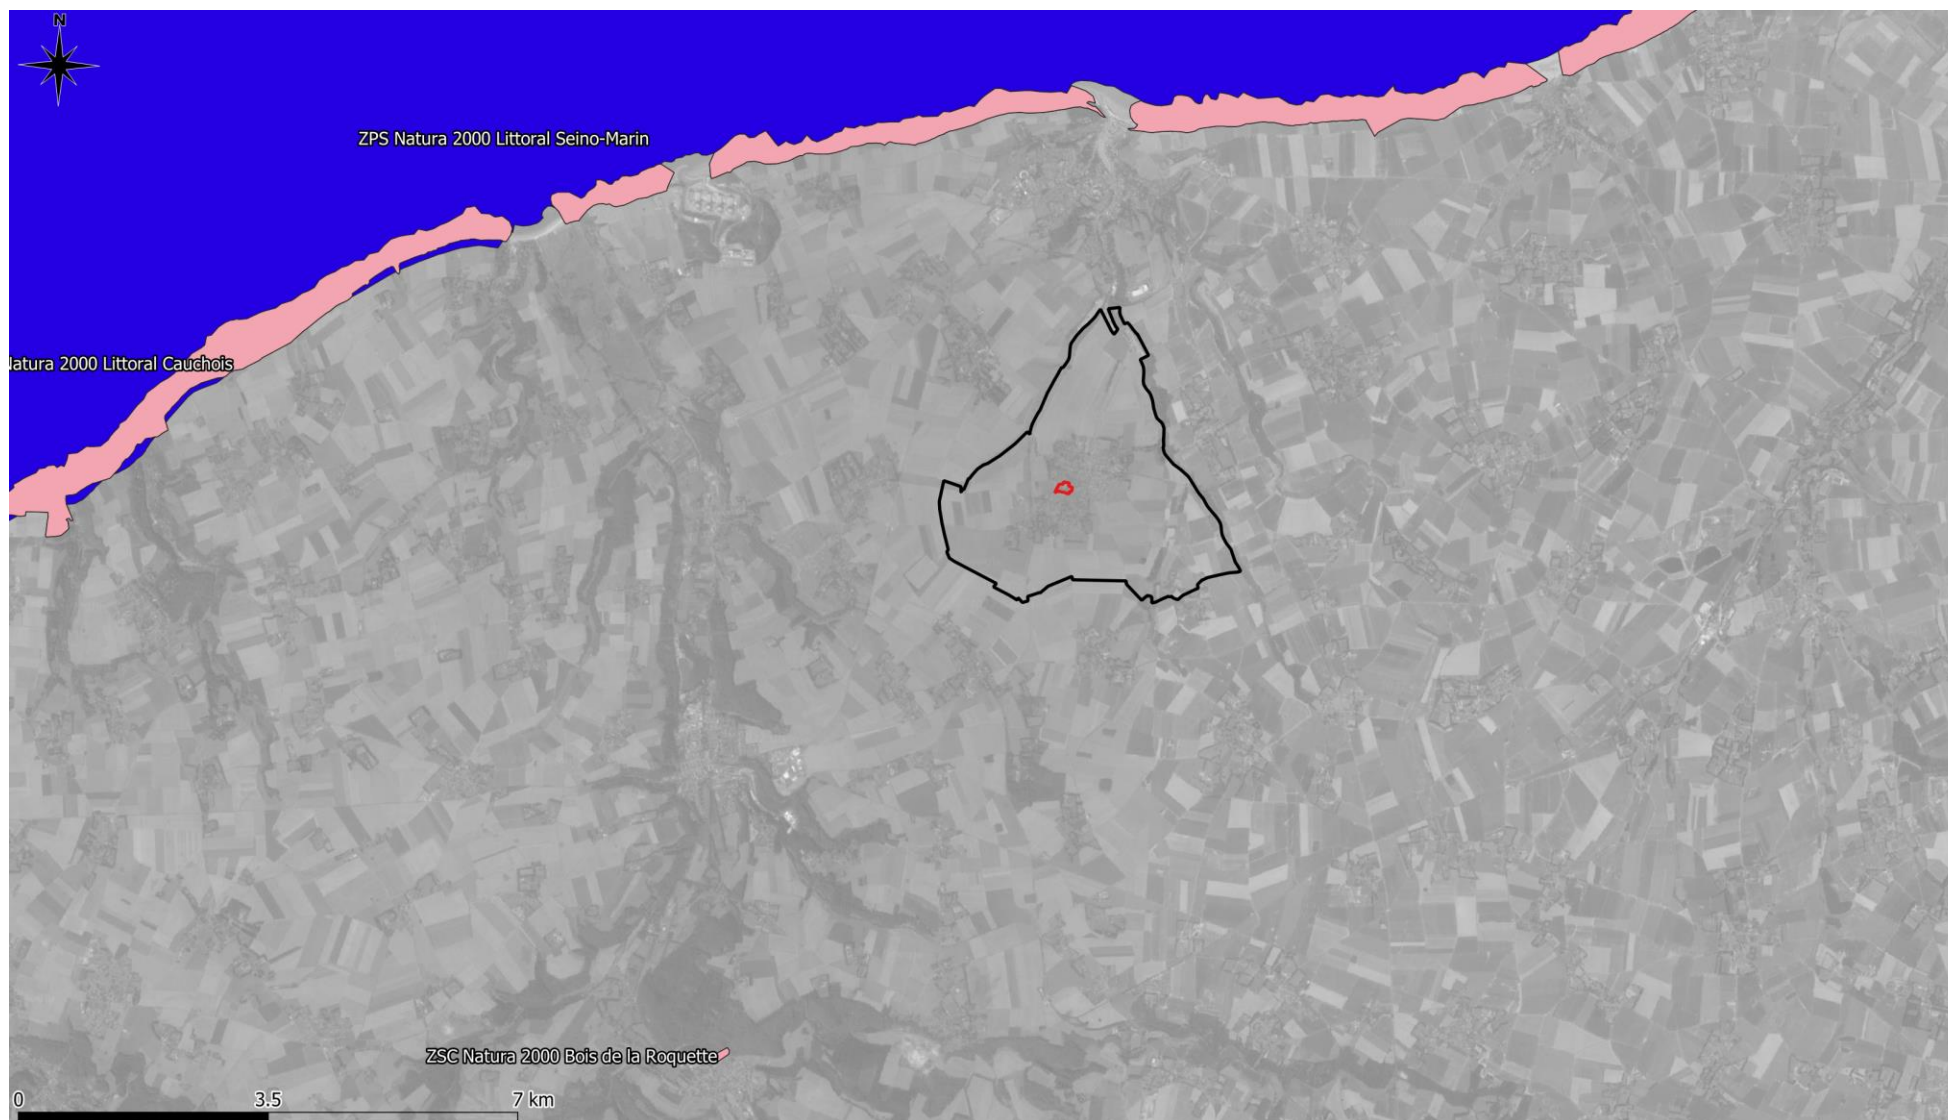

Il n'y a **pas de zone Natura 2000 à Néville**. Les zones Natura 2000 les plus proches de la clinique sont :

- La zone Natura 2000 ZPS du Littoral Seine-Marin (5 km au nord) ;
- La zone Natura 2000 ZCS du Littoral Cauchois (5 km au nord) ;
- La zone Natura 2000 ZCS du Bois de la Roquette (9 km au sud-ouest).

Les zones Natura 2000 à proximité de la clinique (source INPN)